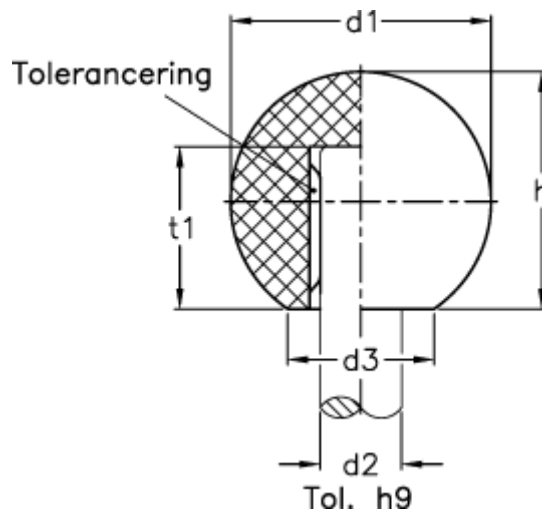

Article number: 20130138

Description: E+G Ball knob DIN 319-KU-20-B5-L

Measures

d1	= 20
d2	= B5
d3 approx.	= 12
h	= 18.0
t1	= 13